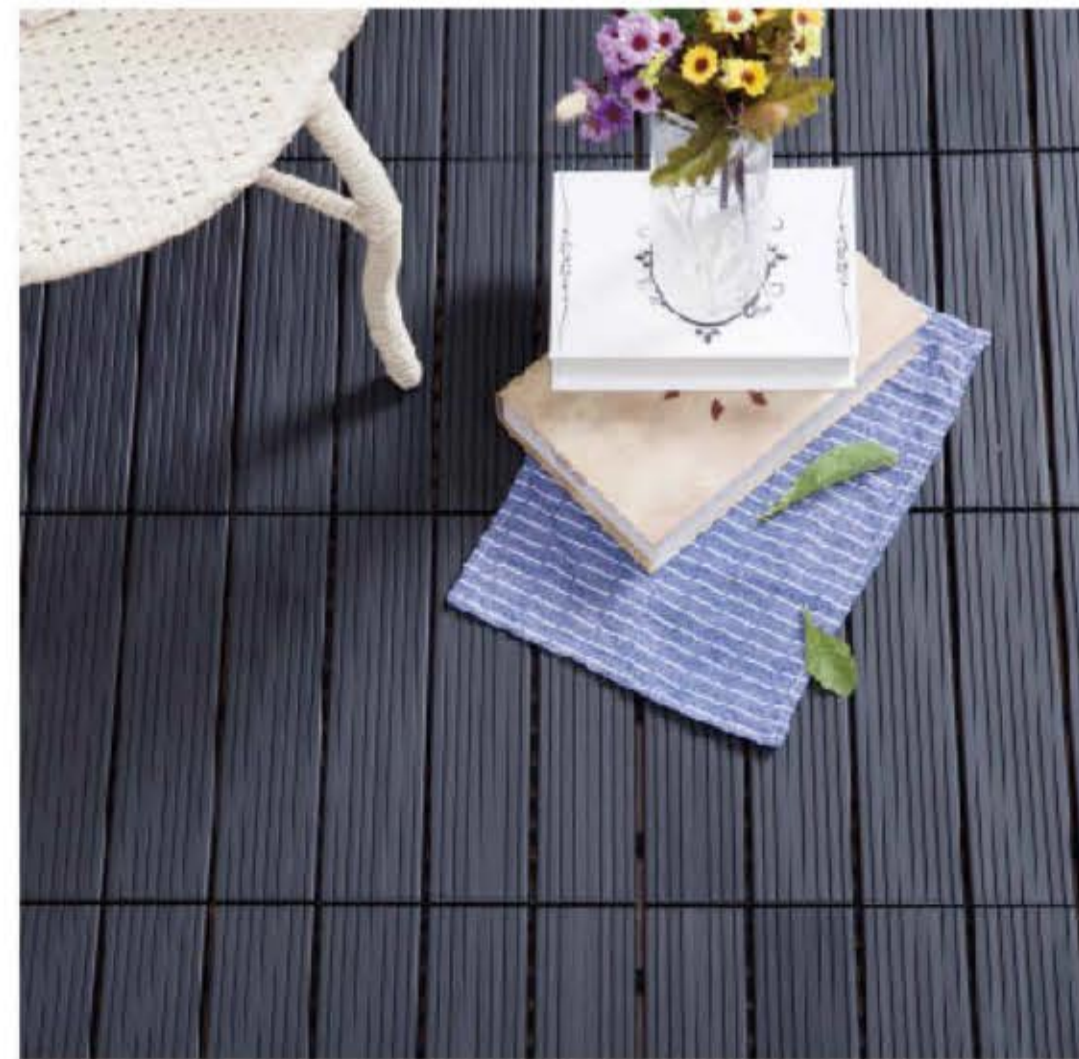

凝脂

[橡胶系列]

RUBBER
SERIES

色彩丰富，防滑抗摔、结实耐磨，富有弹性，缓冲功能可降低摔倒时带来的伤害，适合用于各种休闲娱乐场所。

云裳

[PS系列]

POLYSTYRENE
SERIES

外观多样，无需维护，结实耐用，排列样式丰富，古朴的木纹，向大自然的美致敬。

流光

[合金系列]

ALUMINIA
SERIES

铝合金抗氧化材质，线条精致，表面细腻，独有的金属质感，低调却显高贵。