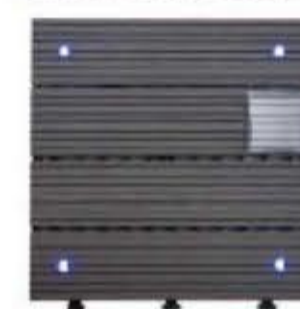

[太阳能LED系列]

SOLAR LIGHT
SERIES

太阳能LED和复合木材质的完美组合，将阳光储蓄为电能，夜间自动发光，宛如繁星点点散落大地。

SSLB-WPC30-BP

SSLW-WPC30-LDP

SSLB-WPC30-LDP

凝脂

[橡胶系列]