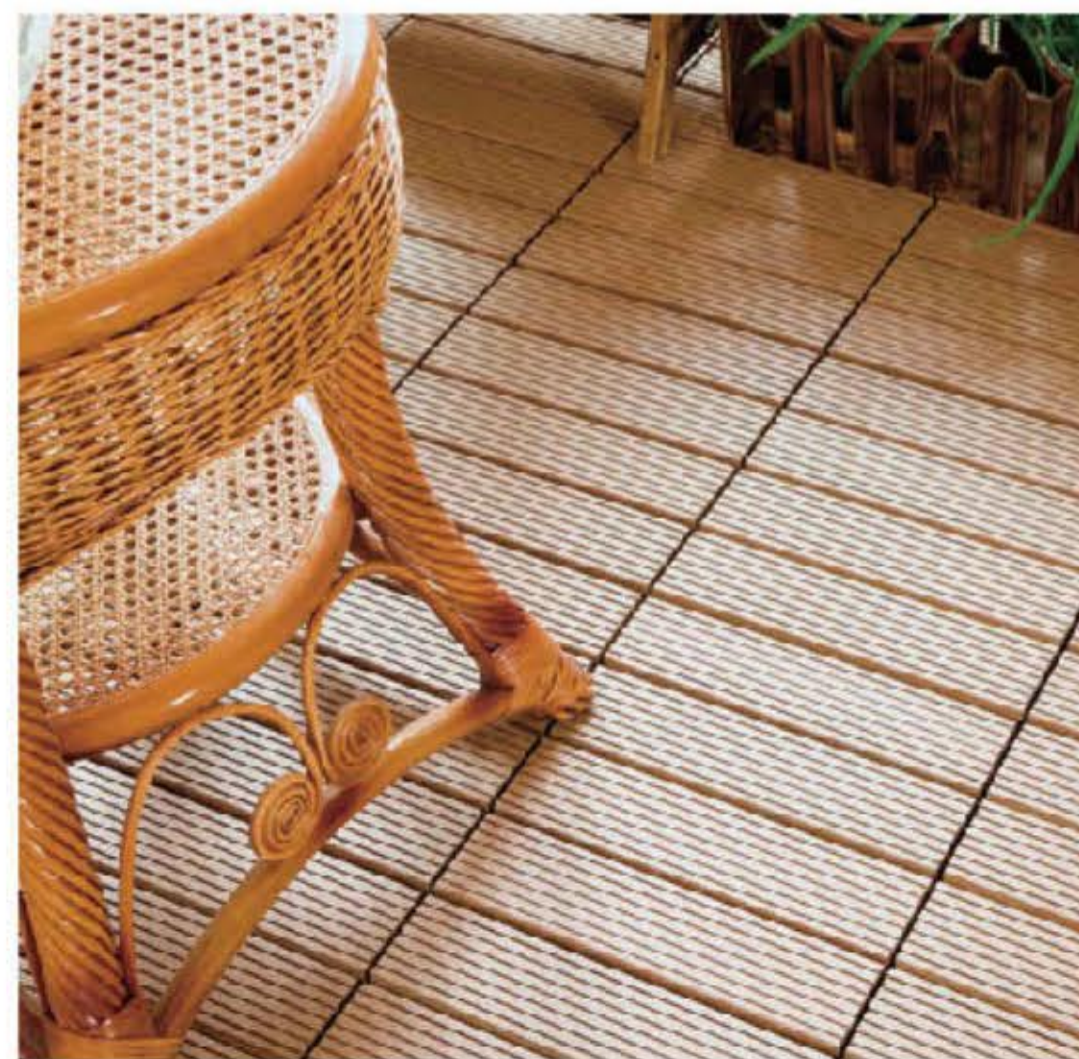

怀石

[天然石材系列]

NATURAL STONE
SERIES

取自大自然的纯天然石材，表面纹理丰富，疏密有致，粗犷又别具一格，美观、自然。

JBG2031

TTLNP-GY-YL

JBT001

星空