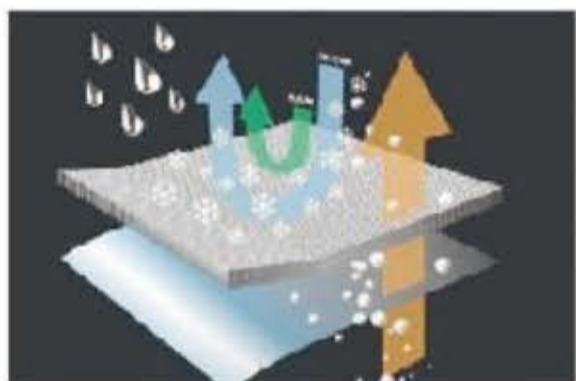

〇工具安装，您只需要一双手套，保护您的双手。

04. 疏水透气

产品底部胶垫起到通风相导流的作用，即使雨后也能快速干燥，时刻保持清爽。

05. 随意装拆

轻轻一扣，即可完成拼接安装。随手一提，即可拆除。想装就装，想拆就拆，随心所欲！

06. 防腐防潮

产品所选均为防潮材质或进行过防腐处理，不惧潮湿，不怕雨淋，适合于户外使用。

Click Clack