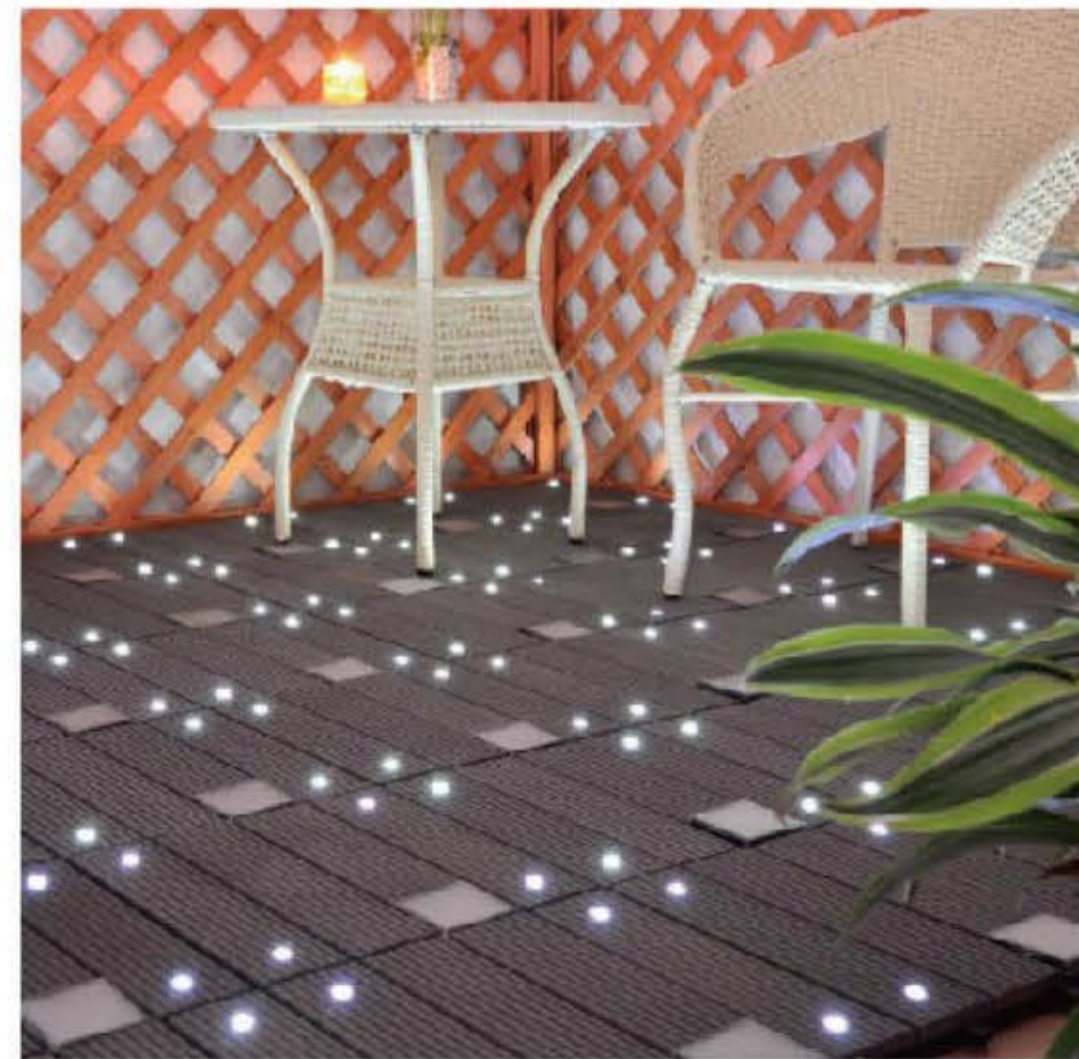

[太阳能LED系列]

SOLAR LIGHT
SERIES

太阳能LED和复合木材质的完美组合，将阳光储蓄为电能，夜间自动发光，宛如繁星点点散落大地。

SSLB-WPC30-BP

SSLW-WPC30-LDP

SSLB-WPC30-LDP

凝脂

[橡胶系列]